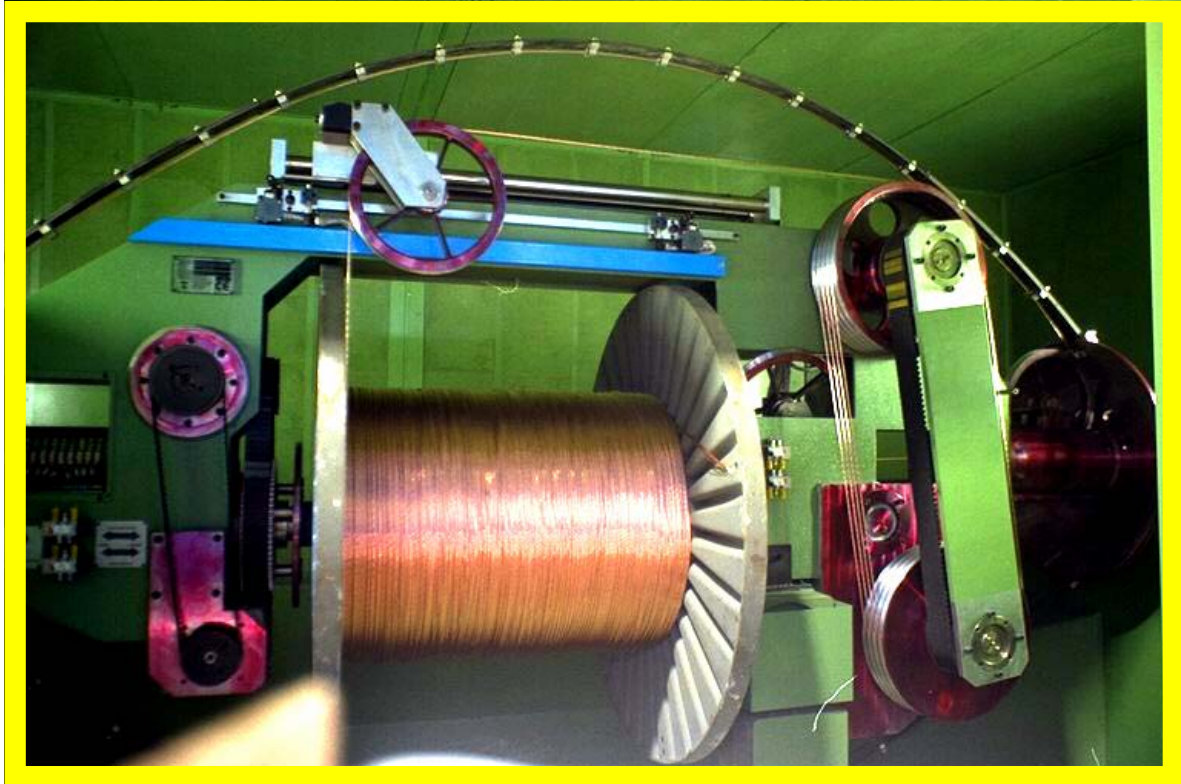

СВОДНАЯ ТАБЛИЦА СЕРИИ "DTV"

СВОДНАЯ ТАБЛИЦА СЕРИИ "DTV"

Модель	Число круток	Шаг	Скорость	Катушка	Объем	Продукция	
						Сечение мин./макс.	
Шайбы	Кр./мин.	мм	м/мин.	Din.46395	дм ³	AWG	мм ²
DTV 250	9000	2 - 40	80	250x125-190	3.3	36-17	0.013-1.0
DTV 315	8000	2 - 45	100	315x160-236	13.1	33-15	0.026-1.5
DTV 560	6500	2.5 - 151	250	560x280-425	73.4	26-11	0.129-4.0
DTV 630	6500	2.5 - 166	250	630x315-475	105.1	25-10	0.15-6.0
DTV 800	4400	15 - 220	300	800x400-600	188.5	20-5	0.50-16.0
DTV 1000	3000	20 - 250	300	1000x500-750	371.1	17-3	1.0-25.0
DTV 1250	2000	30 - 300	300	1250x630-950	732.4	17-1/0	1.0-50.0
DTV 1600	1500	40 - 350	300	1600x800-1180	1508.0	14-4/0	2.50-95.0